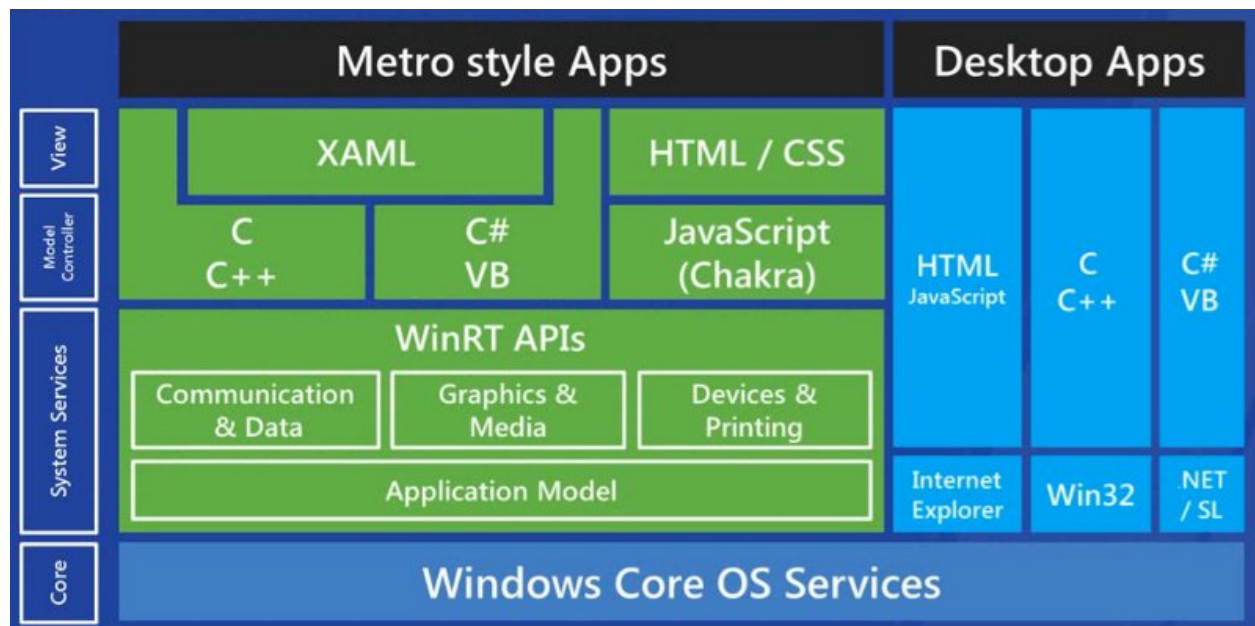

Dari arsitektur windowa 8 tersebut dapat disimpulkan menjadi 8 poin penting :

1. Ada dua jenis aplikasi Windows 8 yakni **Windows 8 Style Apps** dan **Desktops Apps**. Untuk aplikasi pada Desktop Apps hampir sama dengan Aplikasi Windows 7 dan Vista. Sedangkan Windows 8 Style merupakan inovasi baru di Windows 8 yang mengadopsi keberhasilan dari **Windows Phone 7**.
2. Windows 8 Style Apps akan berjalan disetiap platform distribusi Windows 8 (**Windows 8, Windows 8 Pro, dan Windows RT**) tetapi untuk Desktops Apps hanya akan berjalan di platform Windows 8 dan Windows 8 Pro. Hal ini dikarenakan Windows RT adalah Windows 8 yang didesain untuk prosessor berbasis ARM yang saat ini banyak dipakai untuk Tablet PC dan perangkat portabel lainnya.

3. Baik Desktop Apps ataupun Windows 8 Style Apps mampu mengakses layanan **Windows Core OS** dengan bantuan runtime atau API tertentu.
4. Windows 32 API, .NET, SilverLight API dapat digunakan untuk pengembangan aplikasi desktop Apps.
5. Windows RT (Windows 8 Tablet) hanya akan tersedia melalui OEM, tidak akan dikemas dan dijual dalam bentuk retail seperti layaknya Windows 8 Pro dan Windows 8.
6. HTML dan XAML dapat digunakan sebagai teknologi antarmuka untuk kebutuhan pengembangan Windows 8 Style Apps.
7. WinRT API akan sedikit berbeda dengan .NET Framework API dan tidak semua assembly yang dibuat oleh .NET API dapat dikonsumsi oleh WinRT API. Hal ini dikarenakan WinRT API didesain portabel untuk mendukung komputasi berbasis ARM dan x86, sementara .NET 4.5 API hanya dapat berjalan di x86/x64.
8. Javascript, C# , VB, C++, dan C dapat digunakan untuk pengembangan aplikasi berbasis Windows 8 Style Apps. Hal ini membantu developer untuk dapat mengembangkan aplikasi dengan bahasa pemrograman yang sudah dikuasai.