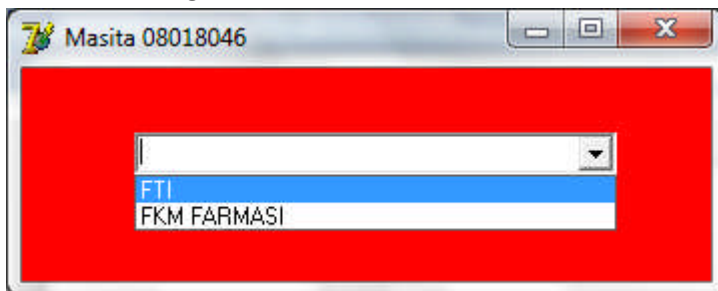

COMBO BOX

- ✓ Capture Tools

- ✓ Sebelum Running

- ✓ Setelah Running

Penjelasan :

Komponen yang digunakan untuk membuat sebuah daftar pilihan, dimana hanya ada satu pilihan yang dapat dipilih. Untuk mencari dan kemudian memilih salah satu pilihan yang terdapat di dalam daftar dapat menggunakan mengklik tombol drop down