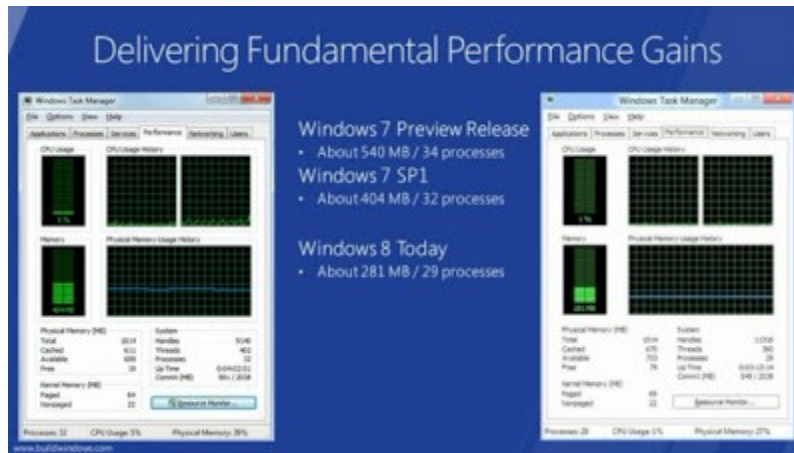

fitur terbaru dari Windows 8

Peningkatan Performa

Terlihat seperti banyak aplikasi yang berada di background windows 8 tetap mengoptimalkan performa yang baik dengan Windows GUI yang menarik tapi murah di dalam memory sehingga tidak memperberat kinerja RAM dan prosessor.

Microsoft telah memaksimalkan performa Windows 8, oleh karena itu di pertegas bahwa sebagai generasi Penerus dari Windows 7 akan memiliki performa yang lebih baik dari windows 7, bahkan dengan tambahan GUI retro sekalipun.

Lock Screen