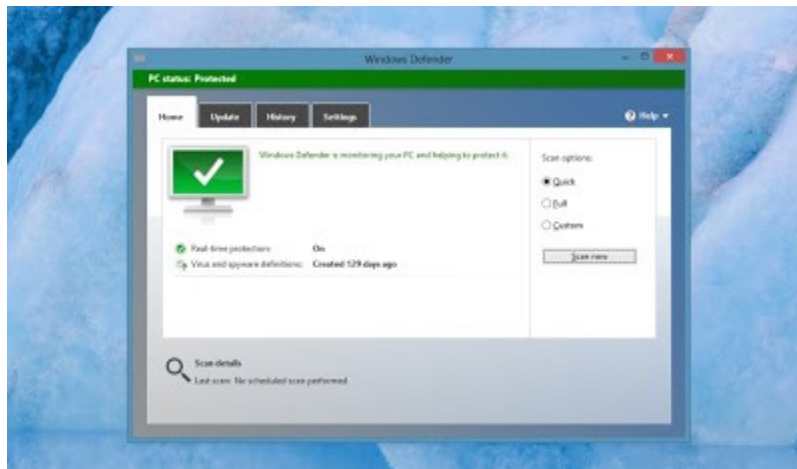

Microsoft akhirnya mendesain ulang task manager pada Windows 8, lebih sederhana dalam hal tampilan, tapi mampu menampilkan berbagai informasi secara mendetail, seperti aktivitas CPU, RAM, aplikasi yang sedang berjalan, dsb.

Antivirus yang diintegrasikan Windows Defender

Sekarang Anda tidak perlu lagi menginstall antivirus dari pihak ketiga, karena Microsoft telah mengintegrasikan Microsoft Security Essentials dengan Windows Defender. Tampilannya sama dengan Windows Defender Windows 7, namun dengan fungsi yang lebih ditingkatkan.

DESAIN WINDOWS 8

Desain pada windows 8 sangat mudah dipahami, beberapa desain pada windows 8 sebagai berikut :