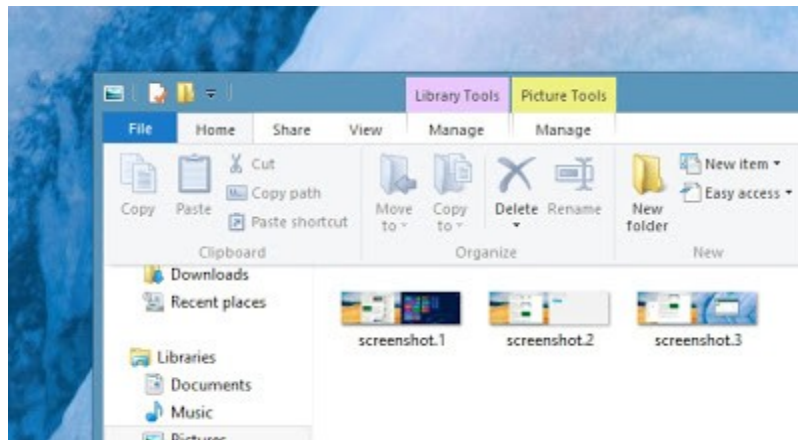

Windows Explorer