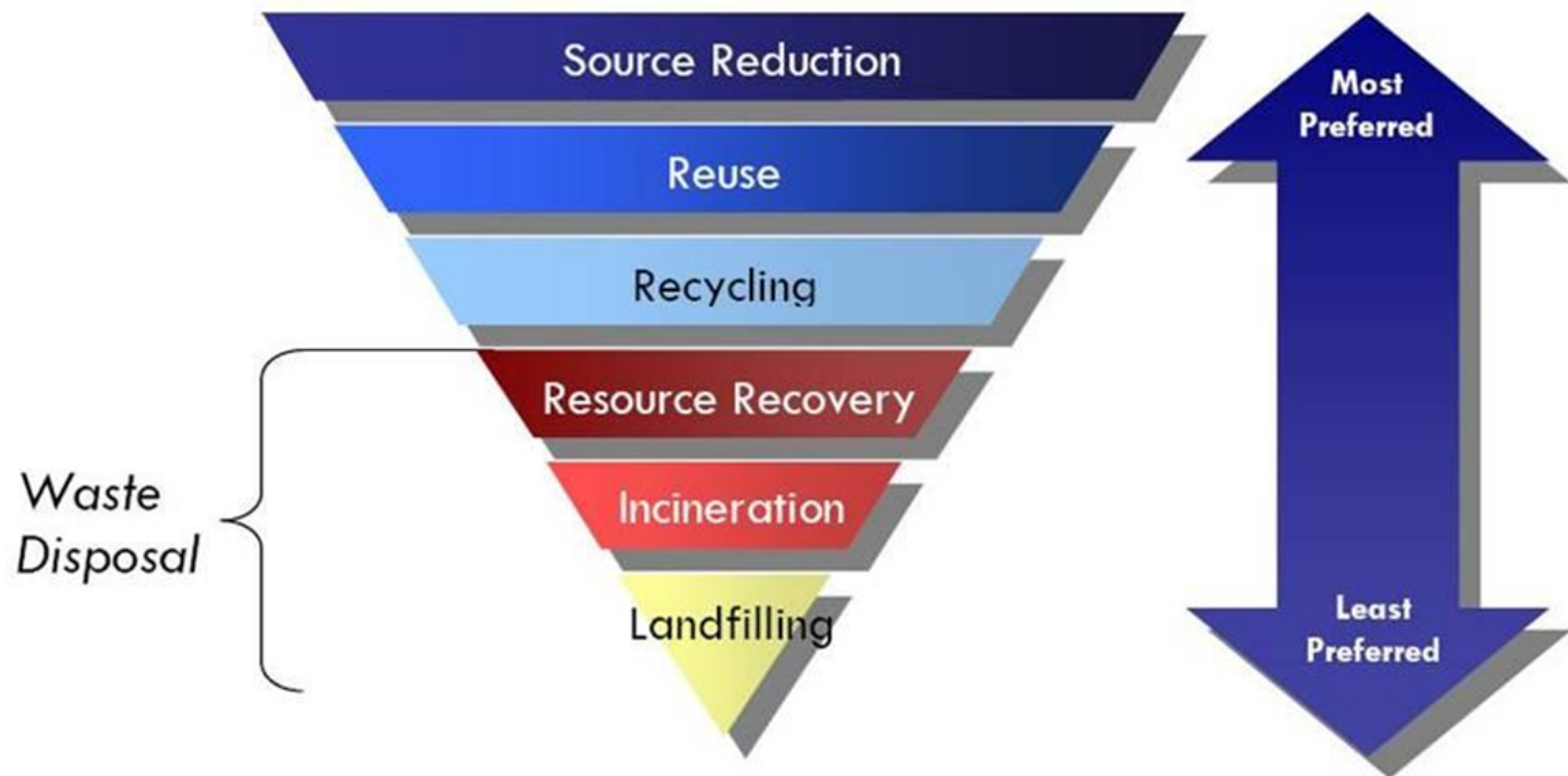

The Solid Waste Management Hierarchy